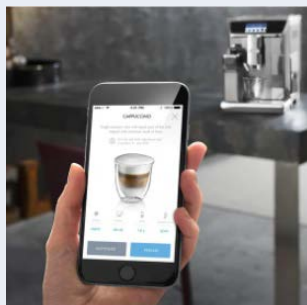

ECAM 656.85.MS PRIMADONNA ELITE EXPERIENCE

PRIMADONNA ELITE EXPERIENCE

VVP:	1.899,00 EUR
EAN:	8004399331693
Farbe:	Edelstahl, silber

PERFEKTER MILCHSCHAUAM AUF KNOPFDRUCK

Dank dem patentierten Milchaufschäumsystem bereiten Sie perfekten Cappuccino oder Latte Macchiato in der optimalen Konsistenz mit einem besonders cremigen, feinporigen Milchschaum. Die Reinigung erfolgt automatisch per Drehregler.

EXKLUSIVE GETRÄNKEVIELFALT

Eine große Auswahl klassischer Kaffeespezialitäten und exklusive Spezialgetränke wie heiße Trinkschokolade, eisgekühlten Kaffee und kalten Milchschaum. Heißwasser wird je nach gewählter Tee-Sorte zudem ideal temperiert dank 4 voreingestellter Temperaturen.

EINFACHE BEDIENUNG

Intuitive Bedienung dank 4,3 Zoll großem TFT Display und Sensor-Touch-Tasten. Individuelle Einstellung von Aroma, Kaffee- und Milchmenge für alle Getränke dank „Mein Kaffee“-Funktion.

ECAM 656.85.MS PRIMADONNA ELITE EXPERIENCE

LEISTUNG

- Doppeltes Heizsystem für schnelle Zubereitung von Milch-Kaffeegetränken und bis zu 77% Energieersparnis
- Vorbrüh-Aroma-System für perfekten Kaffeegenuss
- 400 g Bohnenbehälter mit Aromaschutzdeckel
- Für Kaffeebohnen und Kaffeepulver geeignet
- Extra leises Kegelmahlwerk (13-stufig): Mahlgrad individuell einstellbar
- Fünf voreingestellte Kaffeestärken von sehr mild bis sehr kräftig